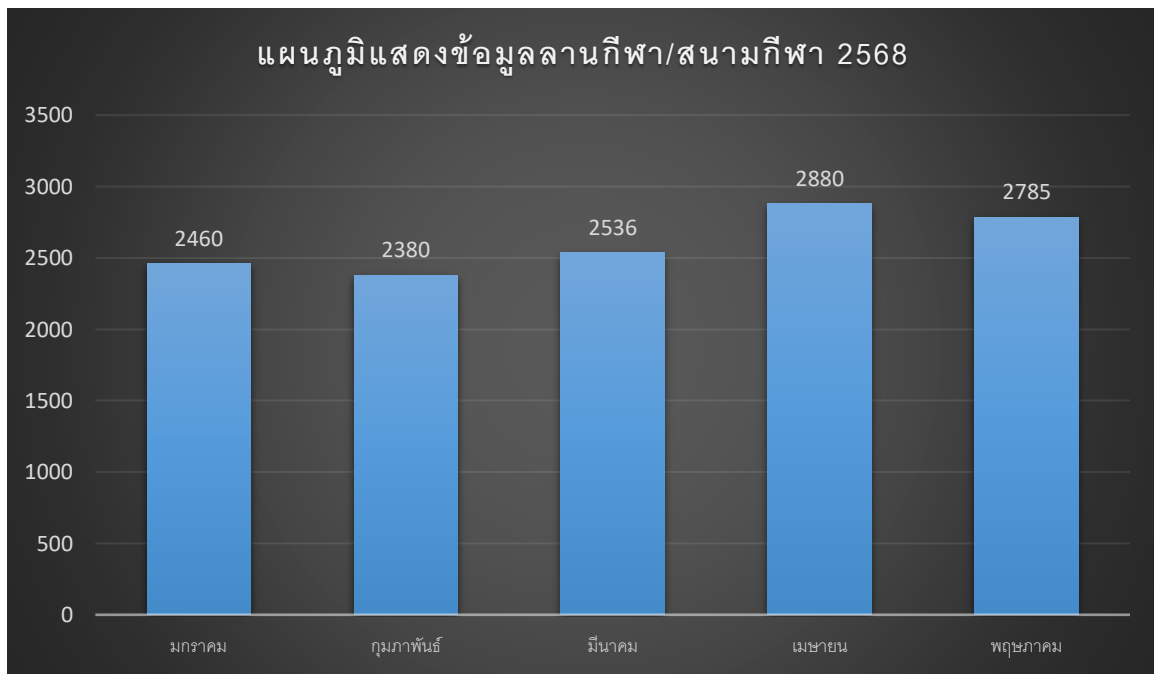

สรุปข้อมูลการใช้สนามกีฬา ตำบลคูริงประจำปี ๒๕๖๘

มกราคม ๒๕๖๘ ใช้ลานกีฬาจำนวน ๒,๔๖๐ ชั่วโมง

กุมภาพันธ์ ๒๕๖๘ ใช้ลานกีฬาจำนวน ๒,๓๘๐ ชั่วโมง

มีนาคม ๒๕๖๘ ใช้ลานกีฬาจำนวน ๒,๕๓๖ ชั่วโมง

เมษายน ๒๕๖๘ ใช้ลานกีฬาจำนวน ๒,๘๘๐ ชั่วโมง

พฤษภาคม ๒๕๖๘ ใช้ลานกีฬาจำนวน ๒,๗๘๕ ชั่วโมง

ลงชื่อ.....ผู้บันทึกข้อมูล

(นางวัชรีย์ คุณวุฒิมิ)

นักวิชาการศึกษำานาญการ รักษาาราชการแทน

ผอ. กองการศึกษา ศาสนาและวัฒนธรรม

รายงานสถิติผู้ใช้งานลานกีฬา/สนามกีฬา ปีงบประมาณ ๒๕๖๘  
องค์การบริหารส่วนตำบลคูริง

ที่	สนามกีฬา	ม.ค.68	ก.พ.68	มี.ค.68	เม.ย.68	พ.ค.68
1	สนามกีฬาฟุตบอล (ม.1)	200	210	225	300	285
2	สนามกีฬาเปตอง (ม.1)	260	270	300	310	340
3	สนามกีฬาวอลเลย์บอล (ม.1)	190	150	165	180	190
4	สนามกีฬาวอลเลย์บอล (ม.2)	240	220	240	260	170
5	สนามกีฬาฟุตซอล (ม.3)	310	250	290	330	170
6	สนามกีฬาเซปักตะกร้อ (ม.3)	100	120	130	180	150
7	สนามกีฬาฟุตบอล (ม.4)	250	280	270	250	300
8	สนามกีฬาเปตอง (ม.4)	160	180	166	180	240
9	สนามกีฬาวอลเลย์บอล (ม.4)	110	120	110	140	110
10	สนามกีฬาเปตอง (ม.5)	220	200	250	210	200
11	สนามกีฬาฟุตบอล (ม.6)	220	200	250	330	360
12	สนามกีฬาวอลเลย์บอล (ม.7)	200	180	140	210	270
	<b>รวมทั้งสิ้น</b>	<b>2,460</b>	<b>2,380</b>	<b>2,536</b>	<b>2,880</b>	<b>2,785</b>