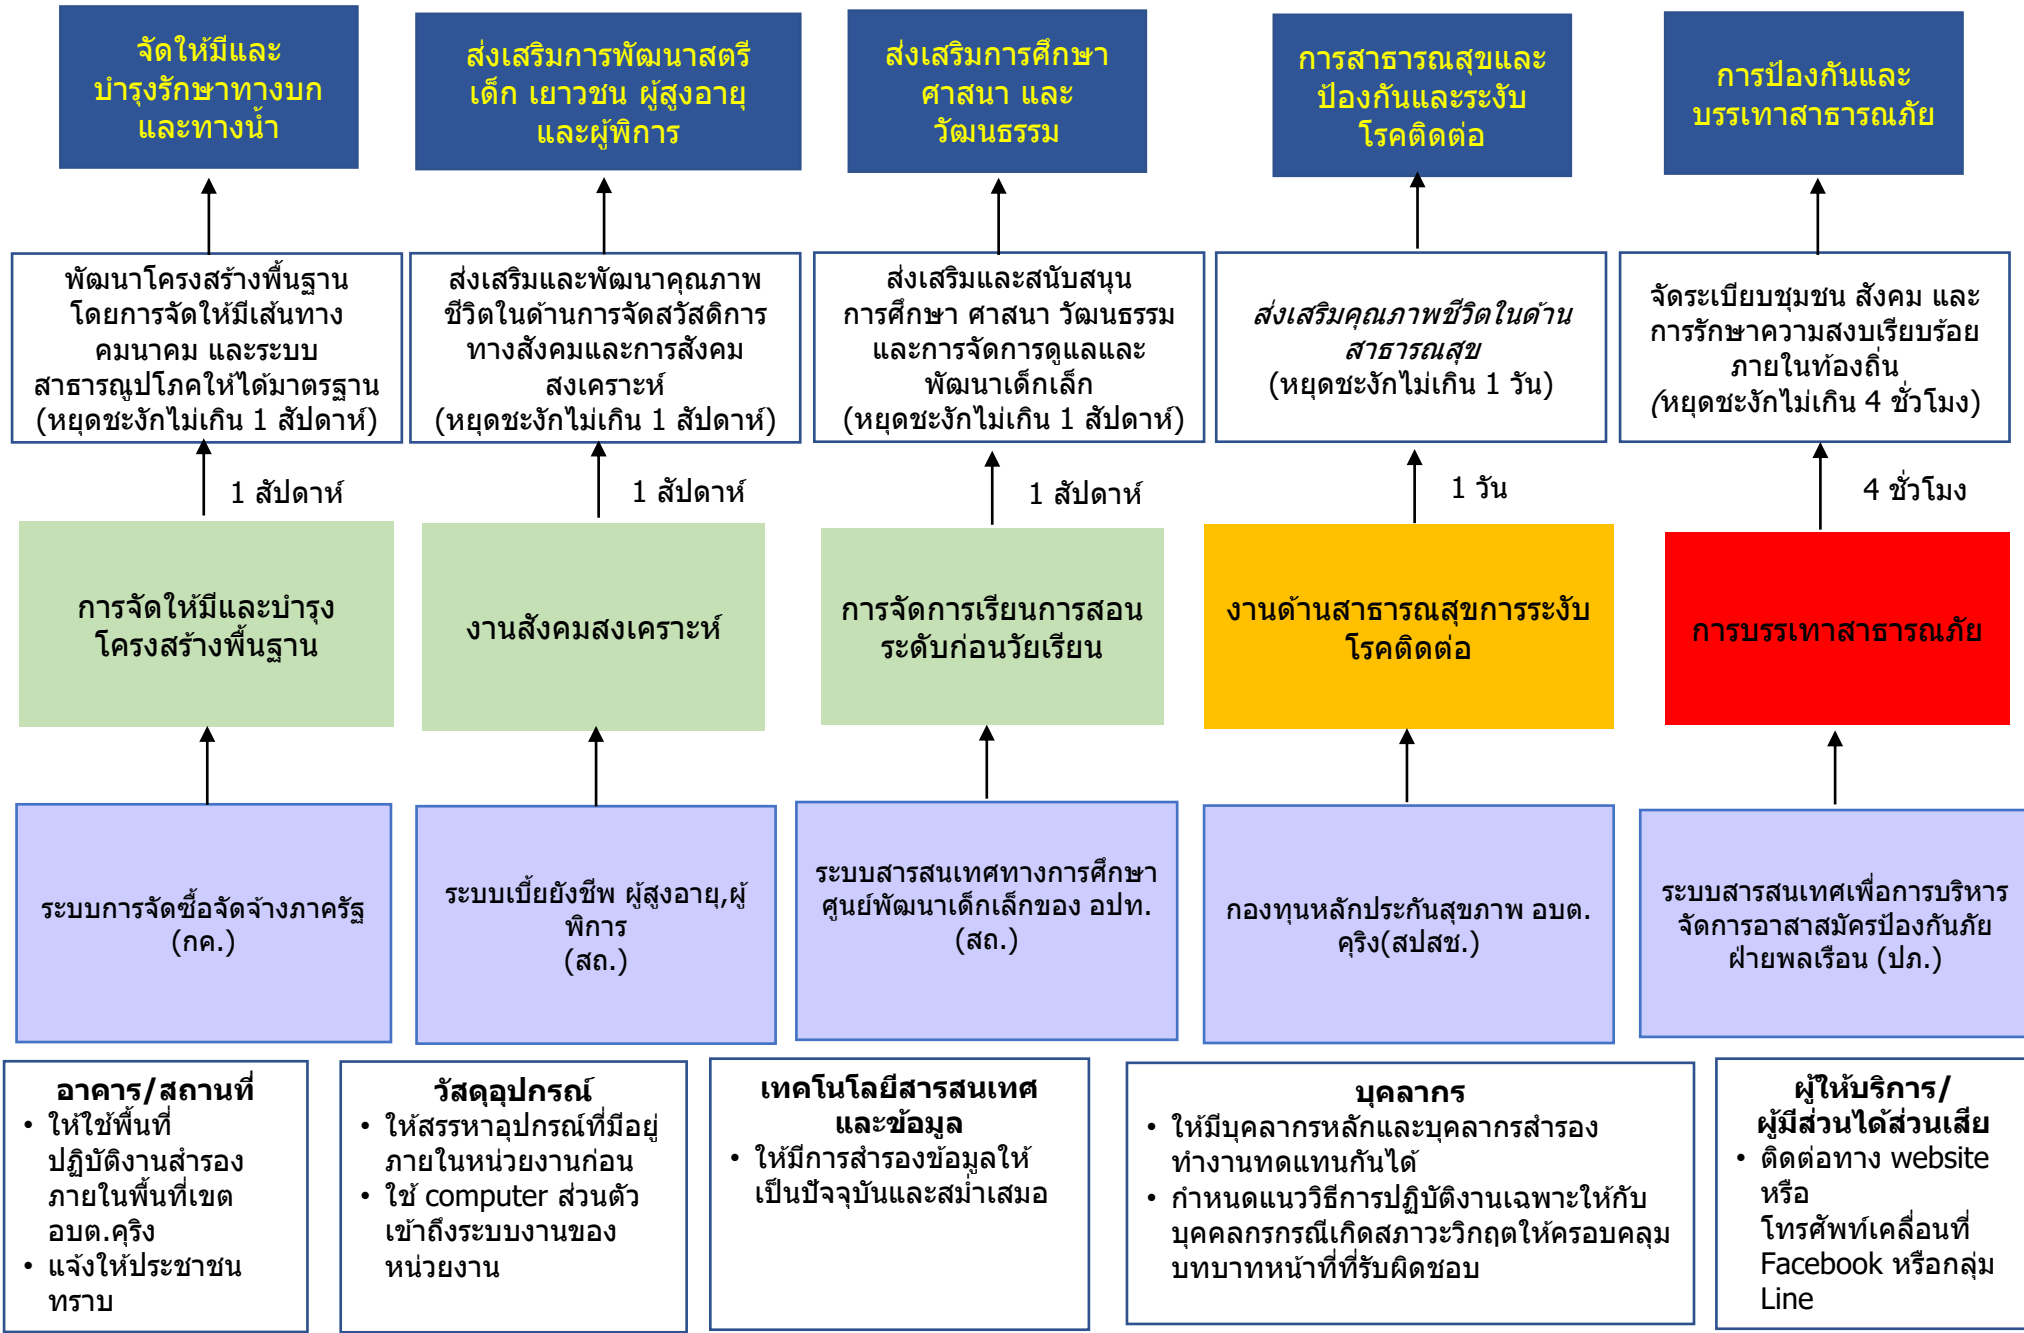

Strategy Map แผนดำเนินธุรกิจอย่างต่อเนื่องสำหรับการบริหารความพร้อมต่อสภาวะวิกฤต (BCP) องค์การบริหารส่วนตำบลคูริง

ด้านหน้าที่
 พันธกิจ
 กระบวนการหลัก
 ที่สำคัญ
 ระบบงาน/
 ระบบงาน/
 เทคโนโลยีที่สำคัญ
 เทคโนโลยีที่สำคัญ
 กุญแจความสำเร็จ
 ที่สำคัญ

แผนรองรับสถานการณ์

- ว่าง่าย
- ปลอดภัย
- แผ่นดินไหว
- ชุมชนประท้วง/จลาจล
- ก่อการร้าย
- ไฟฟ้าดับเป็นวงกว้าง
- โรคระบาดต่อเนื่อง
- อื่น ๆ

ระบบของหน่วยงานเอง

คำอธิบายสี

- ความเร่งด่วนสูง
- ความเร่งด่วนปานกลาง
- ความเร่งด่วนต่ำ
- e-service
- ระบบงาน/เทคโนโลยี